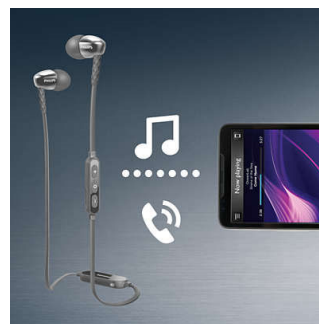

### Tube acoustique ovale ergonomique

La forme ovale du tube acoustique repose sur de longues recherches relatives à la forme de l'oreille humaine. Conçu pour convenir à toutes les formes d'oreille, le tube de forme ergonomique assure un maintien optimal, pour un plaisir d'écoute total.

### Musique et appels sans fil

Apparez votre smartphone à votre casque via Bluetooth® pour écouter de la musique et passer des appels téléphoniques avec un son limpide, en toute liberté et sans vous encombrer de câbles. Changez de piste et répondez à des appels téléphoniques avec la télécommande simple à utiliser.