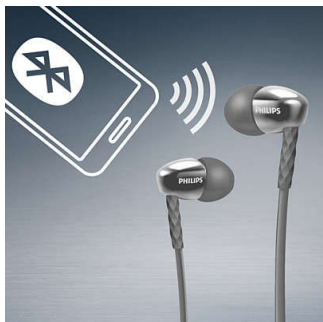

Points forts

Technologie Bluetooth®

Apparez votre casque à n'importe quel appareil Bluetooth® pour écouter de la musique sans fil et profiter d'un son limpide.