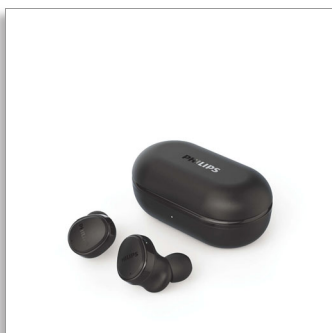

Philips
True Wireless Kopfhörer

12-mm-Neodym-Treiber

Active Noise Cancelling (ANC)
Sichere, bequeme Passform im
Ohr

Bis zu 29 Stunden
Wiedergabezeit

TAT4556BK

Ihre Musik. Ganz individuell.

Diese True Wireless Kopfhörer mit Hybrid Active Noise Cancelling reduzieren Hintergrundgeräusche und sorgen für klaren Sound und satten Bässe, die Sie sich wünschen. Genießen Sie eine bequeme Passform, Spritzwasserschutz und Schweißresistenz gemäß IPX4 und 29 Stunden Wiedergabezeit mit der Tasche.

Klarer Sound. Satter Bass.

- 12-mm-Neodym-Treiber für klaren Sound und satten Bass
- Unterstützt AAC-Code, eine extrem hochwertige Tonquelle
- Hören Sie nur Ihre Musik – mit Hybrid Active Noise Cancelling

Extrem praktisch. Super bequem.

- Einfache Kontrolle und Kopplung
- Im Mono-Modus können Sie Anrufe über einen einzelnen Earbud tätigen
- Sichere, bequeme Passform im Ohr

Tragbare Ladetasche. Bis zu 29 Stunden Wiedergabezeit

Sichere, bequeme Passform im Ohr

Dank weicher, austauschbarer Ohrstöpsel aus Silikon, ist die Passform wirklich sehr bequem. Die Ohrstöpsel sitzen auf beiden Seiten sicher in Ihrem Gehörgang und sorgen so für eine perfekte Abdichtung, wodurch Geräusche von außen reduziert werden. Der "Hockey-Stick"-Formfaktor hält die Earbuds sicher fest.