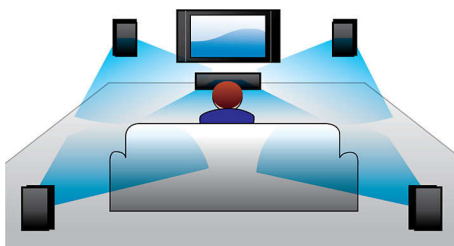

Dolby Digital

Dolby Digital, один из ведущих стандартов многоканального звука в мире, задействует

те же принципы, что и при естественной обработке звука человеческим ухом, поэтому вы слышите объемное звучание превосходного качества с реалистичными пространственными аллюзиями.