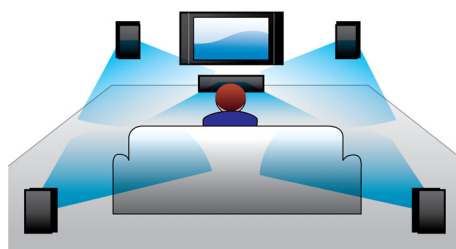

Dolby TrueHD och DTS-HD

Dolby TrueHD och DTS-HD Master Audio Essential ger bästa tänkbara ljud från Blu-ray-skivor. Det återgivna ljudet är nästan omöjligt att särskilja från den ursprungliga studioinspelningen. Du hör vad de, som

skapade musiken, avsåg att du skulle höra. Med Dolby TrueHD och DTS-HD Master Audio Essential får du den ultimata HD-upplevelsen.