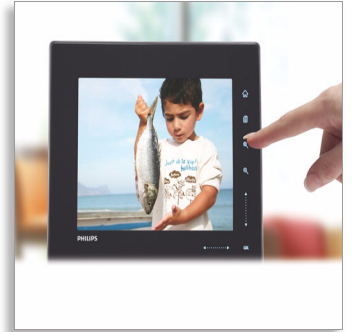

Philips
Digitaalinen PhotoFrame ja
Bluetooth

8"

Multimedia 4:3 kuvasuhde