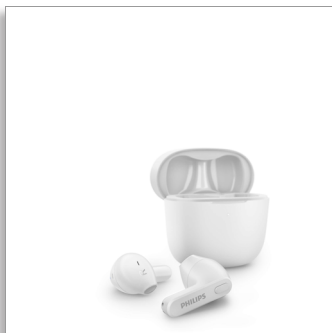

Philips
Casque True Wireless

Écouteurs pour oreille externe
Boîtier de charge ultra-compact
Protection contre l'eau IPX4
Jusqu'à 18 h d'autonomie

TAT2236WT

Boîtier ultra-mince. Maintien confortable.

Ce casque True Wireless résistant à la transpiration et aux éclaboussures vous accompagne partout ! Le boîtier de charge tient dans la poche de votre slim. Les écouteurs se placent dans l'oreille externe, ce qui est idéal si vous n'aimez pas la sensation des embouts dans le conduit auditif.

De votre liste de lecture préférée à vos appels

- Reconnexion rapide à votre téléphone dès l'ouverture de l'étui
- Activez facilement l'assistant vocal de votre téléphone
- Commandes intégrées. Micro intégré. Appairage facile.

PHILIPS

Casque True Wireless

Écouteurs pour oreille externe Boîtier de charge ultra-compact, Protection contre l'eau IPX4, Jusqu'à 18 h d'autonomie

Points forts

4 couleurs

4 couleurs. En forme de crosse de hockey.