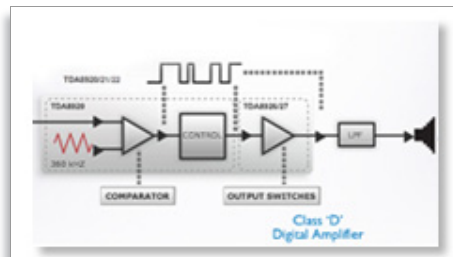

焦點

Class D 數位擴大機

Class 'D' 數位擴大機接收類比訊號，將其轉換為數位訊號，然後以數位方式加以放大。此訊號再進入解調濾波器，得到最後輸出。經放大後的數位輸出含有數位音訊所有優點，包括音質的改善。此外，與傳統 AB 擴大機相比，Class 'D' 數位擴大機的效率超過 90% 以上。因此，可以在很小的地方放置此功能強大的擴大機。

發行日期 2012-12-28

版本 : 2.0.8

12 NC: 8670 000 93226
EAN: 06 92341 07168 56