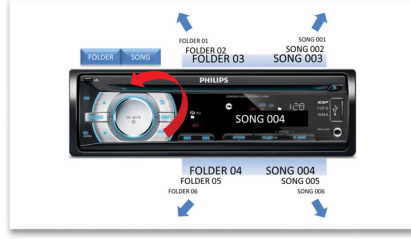

Kolay ve hızlı arama için klasöre veya şarkıya göre gözetme