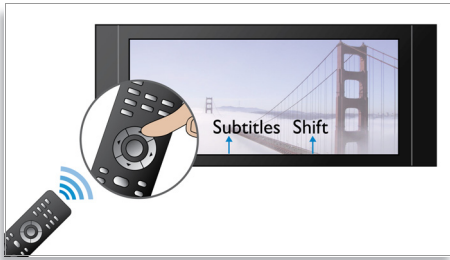

Senti di più

- Dolby TrueHD e DTS-HD MA per un audio surround HD 7.1

Partecipa di più

- BD-Live (profilo 2.0) per contenuti aggiuntivi online su supporto Blu-ray
- Il collegamento Hi-Speed USB 2.0 consente di riprodurre video/musica da unità flash USB
- Divertiti con tutti i tuoi film e la tua musica da CD e DVD
- EasyLink per controllare tutti i dispositivi HDMI CEC con un unico telecomando

PHILIPS
sense and simplicity

In evidenza

Subtitle Shift

Subtitle Shift è una funzione aggiuntiva che consente agli utenti di regolare manualmente la posizione dei sottotitoli sullo schermo del televisore o del PC. Utilizzando il telecomando, l'utente può spostare verso l'alto e verso il basso i sottotitoli. Sugli schermi widescreen, ad esempio i TV Cinema 21:9 e i proiettori, i sottotitoli a volte vengono tagliati. Al fine di visualizzarli al meglio, l'utente deve cambiare formato di visualizzazione venendo meno all'utilità di avere uno schermo widescreen. Grazie alla funzione Subtitle Shift, l'utente può preservare il formato di visualizzazione e posizionare al meglio i sottotitoli sullo schermo.