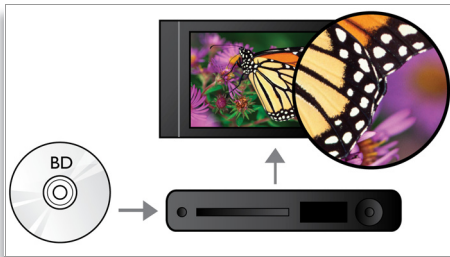

PHILIPS
sense and simplicity

In evidenza

Subtitle Shift

Subtitle Shift è una funzione aggiuntiva che consente agli utenti di regolare manualmente la posizione dei sottotitoli sullo schermo del televisore o del PC. Utilizzando il telecomando, l'utente può spostare verso l'alto e verso il basso i sottotitoli. Sugli schermi widescreen, ad esempio i TV Cinema 21:9 e i proiettori, i sottotitoli a volte vengono tagliati. Al fine di visualizzarli al meglio, l'utente deve cambiare formato di visualizzazione venendo meno all'utilità di avere uno schermo widescreen. Grazie alla funzione Subtitle Shift, l'utente può preservare il formato di visualizzazione e posizionare al meglio i sottotitoli sullo schermo.

Riproduzione Blu-ray

I dischi Blu-ray possono contenere dati ad alta definizione tra cui immagini con risoluzione 1920 x 1080. Le immagini prendono vita grazie a dettagli definiti, movimenti più fluidi e chiarezza di altissima qualità. Il formato Blu-ray consente anche di trasportare audio surround non compresso in modo che l'esperienza sonora sia davvero reale. L'alta capacità dei dischi Blu-ray consente anche di integrare

Le opzioni DTS-HD Master Audio e Dolby TrueHD offrono 7.1 canali di audio insuperabile tramite dischi Blu-ray. L'audio che viene riprodotto è praticamente identico a quello di uno studio di registrazione, quindi puoi ascoltare l'essenza del suono così come è stato creato all'origine. Le opzioni DTS-HD Master Audio e Dolby TrueHD completano la tua esperienza di intrattenimento ad alta definizione.