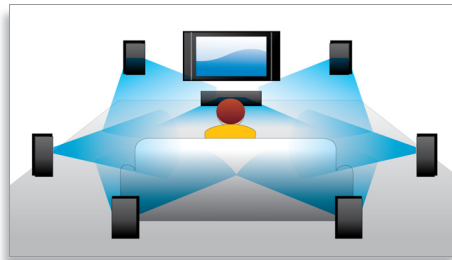

PHILIPS
sense and simplicity

In evidenza

Subtitle Shift

Subtitle Shift è una funzione aggiuntiva che consente agli utenti di regolare manualmente la posizione dei sottotitoli sullo schermo del televisore o del PC. Utilizzando il telecomando, l'utente può spostare verso l'alto e verso il basso i sottotitoli. Sugli schermi widescreen, ad esempio i TV Cinema 21:9 e i proiettori, i sottotitoli a volte vengono tagliati. Al fine di visualizzarli al meglio, l'utente deve cambiare formato di visualizzazione venendo meno all'utilità di avere uno schermo widescreen. Grazie alla funzione Subtitle Shift, l'utente può preservare il formato di visualizzazione e posizionare al meglio i sottotitoli sullo schermo.

Riproduzione Blu-ray

I dischi Blu-ray possono contenere dati ad alta definizione tra cui immagini con risoluzione 1920 x 1080. Le immagini prendono vita grazie a dettagli definiti, movimenti più fluidi e chiarezza di altissima qualità. Il formato Blu-ray consente anche di trasportare audio surround non compresso in modo che l'esperienza sonora sia davvero reale. L'alta capacità dei dischi Blu-ray consente anche di integrare

Le opzioni DTS-HD Master Audio e Dolby TrueHD offrono 7.1 canali di audio insuperabile tramite dischi Blu-ray. L'audio che viene riprodotto è praticamente identico a quello di uno studio di registrazione, quindi puoi ascoltare l'essenza del suono così come è stato creato all'origine. Le opzioni DTS-HD Master Audio e Dolby TrueHD completano la tua esperienza di intrattenimento ad alta definizione.