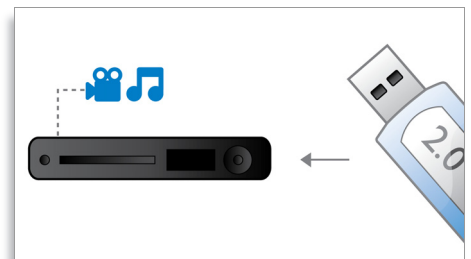

Collegamento Hi-Speed USB 2.0

Il sistema Universal Serial Bus, o USB, è un protocollo standard che viene utilizzato per collegare semplicemente PC, periferiche e apparecchi elettrici. Le periferiche USB ad alta velocità consentono una velocità massima di trasferimento di 480 Mbps, rispetto ai 12 Mbps dei vecchi dispositivi USB. Grazie al collegamento Hi-Speed USB 2.0, basta collegare la tua periferica USB, selezionare il film, il file musicale o la foto e iniziare subito la riproduzione.