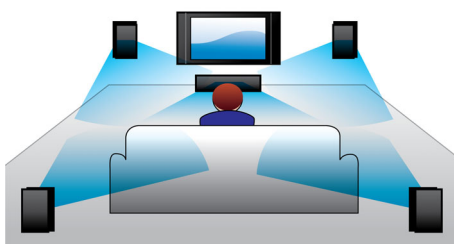

- Design moderno in armonia con l'arredamento della tua casa

PHILIPS

In evidenza

Driver degli altoparlanti a vista

Driver degli altoparlanti a vista per un audio surround potente

Dolby Digital

Poiché Dolby Digital, ovvero il principale standard audio digitale multicanale a livello mondiale, si basa sul metodo utilizzato dall'orecchio umano per elaborare i suoni, è possibile sperimentare la qualità straordinaria dell'audio surround con effetti incredibilmente realistici.

Potenza di 300 W RMS

La potenza di 300 W RMS consente di riprodurre filmati e musica con un audio eccezionale

Riproduce tutti i formati

Consente la riproduzione da quasi tutti i dischi e dispositivi multimediali, siano essi DVD, VCD, CD o dispositivi USB. Scopri l'imbattibile comodità offerta dalla grande varietà di riproduzione e dalla possibilità di condividere file multimediali sul TV o sul sistema Home Theater.