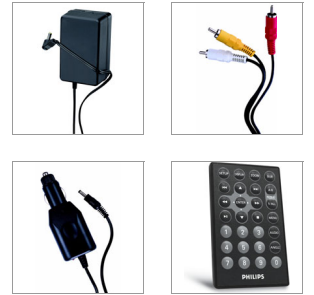

Philips
DVD player portabil

PET816

Filme pe DVD și DivX[®] în timpul deplasărilor

Așezați-vă comod, relaxați-vă și urmăriți filme în timpul deplasărilor pe ecranul TFT LCD de 8,5" al echipamentului Philips PET816. Bucurați-vă de filme în format DVD, DivX[®], MPEG4 și de conținut pe MP3-CD și CD în timpul deplasărilor. Admirați-vă fotografiile JPEG oricând și oriunde.

- Ecran LCD lat, de 8,5" pentru vizionare de înaltă calitate
- Savurați filme în format panoramic 16:9
- Difuzor stereo de calitate încorporat

Pentru confort maxim

- Până la 2 ore de redare cu baterie reîncărcabilă*
- Include adaptor auto și telecomandă accesibilă
- Operare simplă și facilă