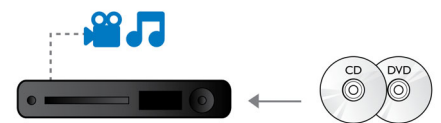

Наслаждайтесь фильмами и музыкой

Наслаждайтесь фильмами и музыкой на CD и DVD