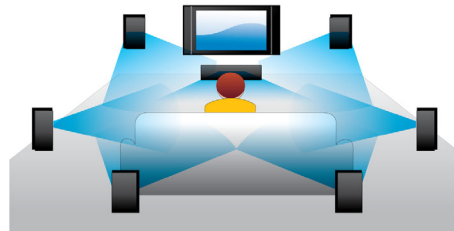

Dolby TrueHD

Dolby TrueHD обеспечивает высококачественное звучание при воспроизведении дисков Blu-ray. Качество воспроизводимого звука поистине неотлично от студийного, вы сможете услышать именно то, что создатели записи хотели до вас донести. Аудиоформат высокого разрешения Dolby TrueHD обеспечит максимум впечатлений от систем домашнего развлечения.