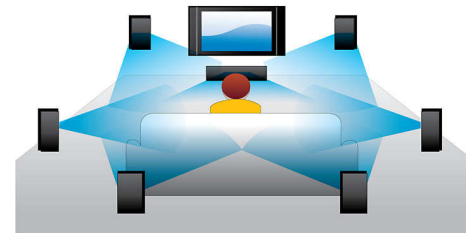

d'autres fonctionnalités telles que les sous-titres intégrés, le choix de langues audio, de bandes son et de menus en un seul format de fichier.

Tweeter à dôme

Les tweeters à dôme reproduisent clairement les hautes et moyennes fréquences qui améliorent la qualité sonore générale. Ils offrent un mélange sonore harmonieux, pur et sans distorsion, une clarté vocale exceptionnelle et une grande pureté de son instrumental, ajustant ainsi la balance générale du son lorsque les tweeters sont couplés à des haut-parleurs de graves.

1080p à 24 images par seconde

Vivez l'expérience cinématographique dans toute son authenticité au cœur même de votre salon grâce à une qualité vidéo de 24 images par seconde. S'appliquant à l'ensemble des films enregistrés, cette fréquence garantit une ambiance et une texture d'images absolument uniques. Conçus pour émettre 24 images par seconde, directement à partir des disques Blu-ray, les lecteurs Blu-ray Philips vous offrent des images haute définition époustouflante.

BD-Live (Profile 2.0)

BD-Live vous ouvre les portes d'un monde haute définition. Recevez les dernières mises à

jour en connectant simplement votre lecteur Blu-ray à Internet. Profitez des nouvelles possibilités plus excitantes les unes que les autres, telles que le téléchargement de contenu exclusif, des événements et des discussions en direct, des jeux ou encore du shopping en ligne. Surfez sur la vague de la haute définition avec la lecture des disques Blu-ray et BD-Live.

Dolby TrueHD

La technologie Dolby TrueHD restitue le son haute qualité des disques Blu-ray. Le son retransmis est en tout point identique à la maquette studio : vous entendez donc exactement ce que les créateurs souhaitaient vous faire entendre. La technologie Dolby TrueHD améliore ainsi votre expérience de la haute définition.