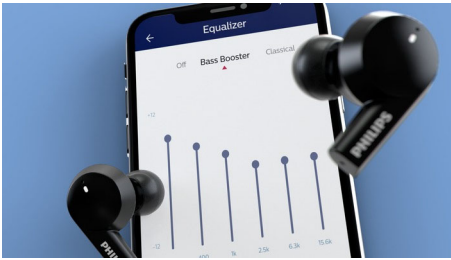

Aplikacija Philips Headphones

Poudarite nizke tone. Nekoliko utišajte visoke tone. Z aplikacijo Philips Headphones boste lahko spreminjali nastavitve za poslušanje glasbe. Nastavitve prilagodite sami ali pa izberite enega od prednastavljenih slogov zvoka. S preprostim dotikom lahko

preklapljate med prednastavljenimi načini ANC.

Dva mikrofona za jasne in razločne klice

Po dva mikrofona v vsaki slušalki zmanjšata vpliv neželenih šumov iz okolice. Če se nahajate v tistem okolju, kjer med pogovorom ni potrebe po odstranjevanju šumov iz okolice, lahko preklopite v način Mono. Za pogovor lahko tako uporabite le eno slušalko.

Polnilni etui.

Polnilni etui zagotavlja do 20-urno avtonomijo predvajanja, slušalke pa bodo z enim samim polnjenjem zvok predvajale 5 ur (4,5 ure v načinu ANC). Hitro 15-minutno polnjenje vam zagotavlja še dodatno uro. Polnilni etui se prek priloženega kabla USB-C napolni v dveh urah.