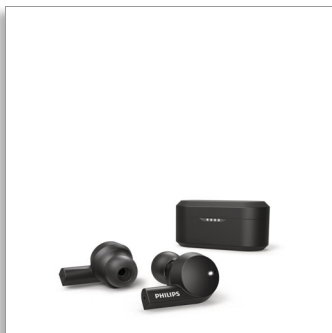

Philips
Resnično brezžične ušesne
slušalke

8 mm zv. enote/akus. nepr. hrb.
del

Aktivno odpravljanje šumov
Črna
Bluetooth®

TAT5505BK

Vaš zvok. Vaš slog.

Te elegantne resnično brezžične slušalke so odlične tako za poslušanje glasbe kot telefoniranje. Aktivno odpravljanje šumov odpravlja šume iz ozadja, zvok pa lahko prilagajate z aplikacijo Philips Headphones. Glasbo začasno ustavite tako, da ušesni čepček vzamete iz ušesa.

Preprosto pametno

- Elegantna zasnova in hibridno aktivno odpravljanje šumov
- Infrardeči senzor. Predvajanje glasbe se samodejno ustavi, ko vzamete slušalko iz ušesa.
- Aplikacija Philips Headphones. Nastavitve zvoka po vaši meri
- Dva mikrofona za jasne in razločne klice. Način Mono.

Zvok, ki ga želite

- Polnilni etui. Zagotavlja do 20-urno avtonomijo predvajanja.
- Zmogljive 8 mm zvočne enote iz neodima. Udarni nizki toni in čist zvok.
- Način Awareness Mode. Okoliškimi zvokom lahko prisluhnete, kadarkoli želite.
- Ovalna akustična cev. Silikonski ušesni čepki.