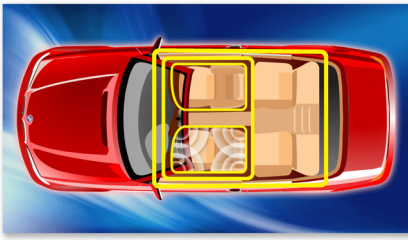

### Music Zone

Tehnologia inovatoare Philips Music Zone permite șoferului și pasagerilor să se bucure de muzică cu un efect spațial mai viu, așa cum a fost conceput de artist. Utilizatorii pot comuta zonele de ascultare de la șofer la pasageri și înapoi pentru a obține cea mai bună focalizare sonică în mașină. Un buton de comandă dedicat zonei asigură cele trei setări predefinite - stânga, dreapta și față (și toate) - astfel încât să puteți adecva nevoile dvs. de ascultare cu ușurință și dinamica, singur sau împreună cu pasagerii.