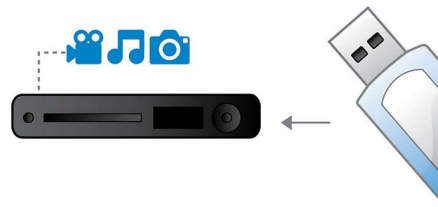

HDMI 1080p

El escalado con HDMI 1080p proporciona imágenes de gran nitidez. Ahora, podrás disfrutar de películas con definición estándar en una resolución de alta definición real, que te ofrece imágenes más reales con más detalles. El escaneado progresivo (representado por la "p" de "1080p") elimina la estructura de líneas predominante en las pantallas de los televisores, lo que asegura imágenes implacablemente nítidas. Para mejorar aún más esto, HDMI establece una conexión digital directa que puede transmitir vídeo de alta definición digital sin comprimir, así como audio multicanal digital, sin conversión a analógico, ofreciendo una calidad de imagen y sonido perfecta, sin ruido alguno.

ProReader Drive

ProReader Drive te permite disfrutar de películas y vídeos sin preocupaciones. Incluso cuando los discos viejos están ya sucios o rayados, puedes estar seguro de que se podrán

reproducir directamente desde principio a fin, sin ninguna señal de que hayan sido dañados. Mediante una tecnología de vanguardia, ProReader Drive convierte las débiles señales analógicas en unas señales digitales sólidas, extrayendo información que permite reproducir discos dañados sin problemas. Junto con esta capacidad de leer casi cualquier formato de vídeo, ProReader Drive te ofrece la increíble garantía de que podrás reproducir casi cualquier cosa.

DivX multimedia

Reproduce CD, (S)VCD, DVD, DVD+- R/RW, DivX, MP3, WMA y JPEG

Enlace multimedia USB

El bus serie universal o USB es un protocolo estándar para conectar ordenadores, periféricos y aparatos electrónicos de consumo. Gracias a la conexión multimedia USB, todo lo que tendrás que hacer será conectar el dispositivo USB, seleccionar la película, la fotografía o la música y reproducir.