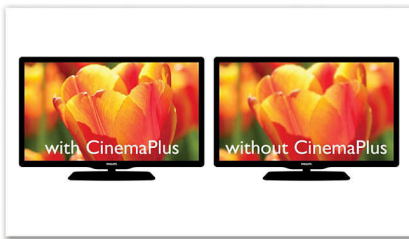

Aporta realismo al audio y vídeo

- Escalado a alta definición con HDMI 1080p para unas imágenes más nítidas
- CinemaPlus para unas imágenes mejores, más nítidas y claras
- Vídeo por componentes con escaneado progresivo para mejor calidad de imagen
- Ajuste de pantalla para visualización óptima en todo momento

- Conexión multimedia USB para reproducción multimedia desde unidades flash USB

PHILIPS

Destacados

CinemaPlus

Deléitate la vista con imágenes súper nítidas y realistas. Un algoritmo inteligente, CinemaPlus se aplica a cada píxel en cada cuadro, analizándolo antes de optimizar la estabilidad de la nitidez y el color. Los resultados son obvios, consigues ver más detalles, las imágenes se hacen súper nítidas y todo parece muy natural. Las noches de cine nunca volverán a ser lo mismo.

HDMI 1080p

El escalado con HDMI 1080p proporciona imágenes de gran nitidez. Ahora, podrás disfrutar de películas con definición estándar en una resolución de alta definición real, que te ofrece imágenes más reales con más detalles. El escaneado progresivo (representado por la "p" de "1080p") elimina la estructura de líneas predominante en las pantallas de los televisores, lo que asegura imágenes implacablemente nítidas. Para mejorar aún más esto, HDMI establece una conexión digital directa que puede transmitir vídeo de alta definición digital sin comprimir, así como audio multicanal digital, sin conversión a analógico, ofreciendo una calidad de imagen y sonido perfecta, sin ruido alguno.