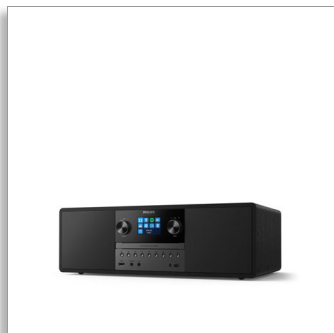

### Internett-radio. DAB+

Bluetooth, Spotify Connect  
USB, MP3-CD  
50 W

TAM6805

### Fyldig lyd til musikken din

- 2 x 3-tommers fulltonedrivere. Maksimal utgangseffekt på 50 W
- Integreert bassreflekshøytalersystem
- Kompakt alt-i-ett-mikrosystem
- Digital lydkontroll. Velg en forhåndsinnstilt lydstil

### Mål på hovedenhet

Mål på hovedenhet: 420 x 262 x 140 mm