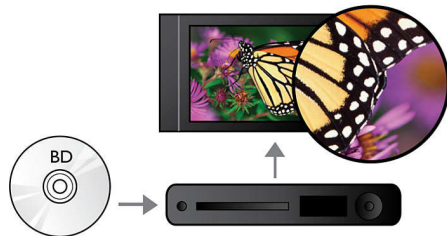

PHILIPS

Основные особенности

Смещение субтитров

Смещение субтитров — это усовершенствованная функция, позволяющая вручную настроить расположение субтитров к фильмам на экране телевизора или компьютера. С помощью пульта ДУ можно переместить субтитры в верхнюю или нижнюю часть экрана. На широких экранах, например устройств cinema 21:9 и проекторов, край субтитров может быть обрезан. Для их просмотра потребуются изменить экранный формат, что противоречит назначению широкоэкранный формат. Функция смещения субтитров позволяет пользователю сохранить необходимый экранный формат и выбрать идеальное положение для субтитров.

Воспроизведение дисков Blu-ray

Диски Blu-ray способны хранить данные в формате высокой четкости, а также изображения с разрешением 1920 x 1080, характерным для формата высокой четкости. На экране воспроизводится кристально-четкое изображение с яркими деталями и плавной передачей движения. Кроме того, Blu-ray обеспечивает несжатое объемное звучание, что создает эффект абсолютной реальности. Высокая емкость Blu-ray Disc делает возможным размещение на диске набора интерактивных возможностей. Простая навигация во время

воспроизведения и другие потрясающие функции, например всплывающие меню, открывают новое измерение в мире систем домашнего развлечения.

Dolby TrueHD

Dolby TrueHD обеспечивает 7.1-канальный высококачественный звук при воспроизведении дисков Blu-ray. Качество воспроизводимого звука поистине неотлично от студийного, вы сможете услышать именно то, что создатели записи хотели до вас донести. Аудиоформат высокого разрешения Dolby TrueHD обеспечит максимум впечатлений от систем домашнего развлечения.