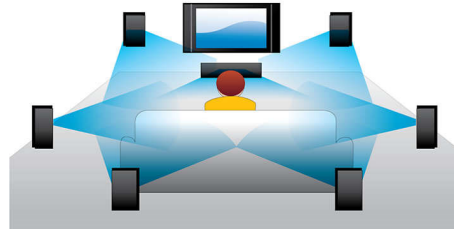

Чувствовать лучше

- Наслаждайтесь фильмами и музыкой на CD и DVD
- EasyLink для управления всеми устройствами HDMI CEC с одного пульта ДУ
- Bonus View с функцией "картинка-в картинке" для выбора видео и аудио

PHILIPS

Основные особенности

Смещение субтитров

Смещение субтитров — это усовершенствованная функция, позволяющая вручную настроить расположение субтитров к фильмам на экране телевизора или компьютера. С помощью пульта ДУ можно переместить субтитры в верхнюю или нижнюю часть экрана. На широких экранах, например устройств cinema 21:9 и проекторов, край субтитров может быть обрезан. Для их просмотра потребуются изменить экранный формат, что противоречит назначению широкоэкранный формат. Функция смещения субтитров позволяет пользователю сохранить необходимый экранный формат и выбрать идеальное положение для субтитров.

Воспроизведение дисков Blu-ray

Диски Blu-ray способны хранить данные в формате высокой четкости, а также изображения с разрешением 1920 x 1080, характерным для формата высокой четкости. На экране воспроизводится кристально-четкое изображение с яркими деталями и плавной передачей движения. Кроме того, Blu-ray обеспечивает несжатое объемное звучание, что создает эффект абсолютной реальности. Высокая емкость Blu-ray Disc делает возможным размещение на диске набора интерактивных возможностей. Простая навигация во время

воспроизведения и другие потрясающие функции, например всплывающие меню, открывают новое измерение в мире систем домашнего развлечения.

Dolby TrueHD

Dolby TrueHD обеспечивает 7.1-канальный высококачественный звук при воспроизведении дисков Blu-ray. Качество воспроизводимого звука поистине неотлично от студийного, вы сможете услышать именно то, что создатели записи хотели до вас донести. Аудиоформат высокого разрешения Dolby TrueHD обеспечит максимум впечатлений от систем домашнего развлечения.