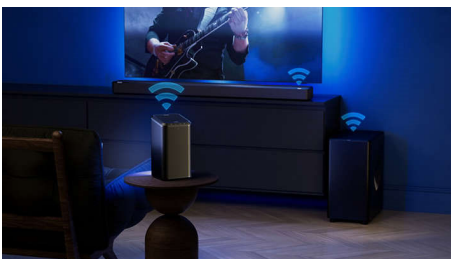

Philips Wireless Home System

U kunt meerdere FS1-luidsprekers synchroniseren om te genieten van geweldig geluid in meerdere kamers. Koppel het systeem met een compatibele Philips-TV* voor bioscoopgeluid en betere stemmen. Of sluit twee luidsprekers aan op een Fidelio FB1-

SoundBar voor een echte 7.1.4 Surround Sound-installatie. Voeg een Fidelio FW1-subwoofer toe voor een diepere bas.