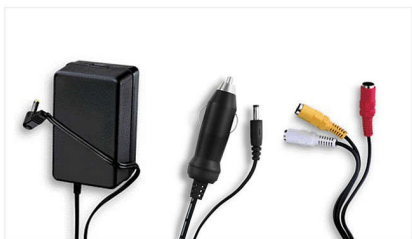

Adaptateur secteur, adaptateur allume-cigare

Ce lecteur Philips est livré avec un adaptateur secteur, un adaptateur allume-cigare et un câble AV, pour vous faciliter la vie.