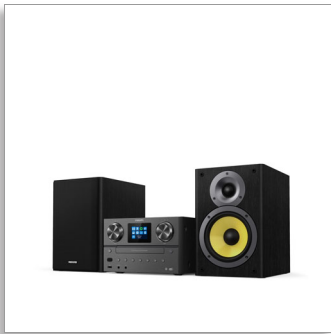

Internet-radio, DAB+

Bluetooth, Spotify Connect
USB, MP3/CD
100 W

TAM8905

Kovaa ja korkealta.

Täytä huone suosikkiäänelläsi. Tämä upea monitoiminen mikrojärjestelmä toistaa äänen internet-radion, Spotify Connectin, Bluetooth-yhteyden ja CD-soittimen kautta. Voit myös kuunnella DAB+- tai FM-asemia laadukkaalla 100 W:n äänellä.

Upea musiikin äänentoisto

- 5,25 tuuman bassokaiutin. Diskanttikalotit. 100 W:n enimmäislähtöteho
- Kaikki musiikki, podcastit ja paljon muuta
- Bassorefleksikaiuttimet. Selkeät korkeat äänet ja täyteläiset matalat äänet
- Digitaalinen äänensäätö. Valitse esiasetettu äänityyli

Täytä huone musiikilla

- Verkkoirralla toimiva, kaukosäädin
- Kuin tehty kotiisi
- Pääyksikön mitat: 230 x 145 x 262 mm
- Kaiuttimen mitat: 174 x 260,6 x 229 mm

Enemmän sisältöä

- Klassinen ulkonäkö. Modernit toiminnot
- Internet-radio. DAB+ FM -radio
- Spotify Connect. Bluetooth. Ääniliitäntä. CD-soitin
- USB-portti. Liitä vanha lähde tai lataa mobiililaite

PHILIPS