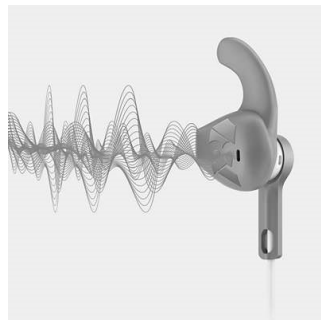

Besonderheiten

3 verschiedene Ohrstöpselgrößen

3 Ohrstöpselgrößen für eine optimale Passform

Besonders leichtes Design mit 5,7 g*

Mit einem Gewicht von nur 5,7 g sind diese ActionFit Sportkopfhörer so leicht und bequem, dass Sie sie gar nicht bemerken. Perfekt, um Sie für die letzten harten Kilometer zu motivieren.

Kabel-Clip

Im Lieferumfang des ActionFit Kopfhörer ist ein Kabel-Clip enthalten, damit Sie bei Ihren Höchstleistungen nicht durch Kabel gestört werden.

Sportliche Schutzhülle

Sportliche Schutzhülle für einfache Aufbewahrung

C-förmiger, stabilisierender Ohrbügel

Die C-förmigen gummierten Ohrbügel fixieren die ActionFit Kopfhörer in Ihrem Ohr. So können Sie sich auf Ihr Training konzentrieren, nicht auf die Kopfhörer.

Optimale Soundleistung