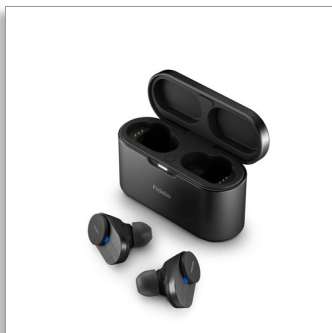

Sunet Fidelio natural

Anularea zgomotului Pro+
Reducere zgomot produs de vânt
Potrivire universală premium

T1BK

Create pentru o viață în mișcare.

Lasă muzica să te miște. Sunetul spațios și detaliat al acestor căști premium true wireless te plasează direct în mijlocul mixajului. Cea mai bună tehnologie a noastră de anulare a zgomotului și fixarea sigură și confortabilă îți asigură o experiență captivată oriunde te afli.

Perfect în orice mod

- Sunet superb pentru streaming de pe orice telefon
- Senzor IR. Muzica se întrerupe atunci când îți scoți o cască
- Aplicația Philips Headphones. Personalizează-ți experiența
- Comenzi tactile și conexiuni ușoare

Sunetul inconfundabil Fidelio. Natural și bogat.

- Philips Fidelio. Sunet bogat, natural
- Design pe 2 căi. Armătură echilibrată și difuzoare dinamice
- Mai multă muzică. 48 de ore de redare cu tocul de încărcare
- Experiență captivantă oriunde. Anularea zgomotului Pro+

Calitate în fiecare detaliu

- Potrivire universală. Capace auriculare din burete cu memorie Comply și silicon
- Produse cu măiestrie pentru audiție. Design Fidelio premium
- Rezistență IPX4 la stropire și transpirație, indiferent de condițiile meteo
- Apeluri de claritate excepțională. Reducerea zgomotului vântului

PHILIPS