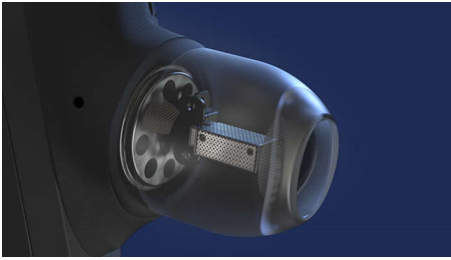

Căști true wireless

Sunet Fidelio natural Anularea zgomotului Pro+, Reducere zgomot produs de vânt, Potrivire universală premium

Repere

T1BK/00

Philips Fidelio. Sunet natural

EDM sau rock, muzică clasică sau hip-hop: aceste căști de nivel profesional îți permit să auzi totul ca și cum ai fi chiar acolo, în studio. Difuzoarele cu armătură echilibrată scot la iveală sunetele înalte efervescente și interpretările vocale extrem de naturale. Difuzoarele dinamice produc un bas profund, precis și texturi instrumentale complexe.