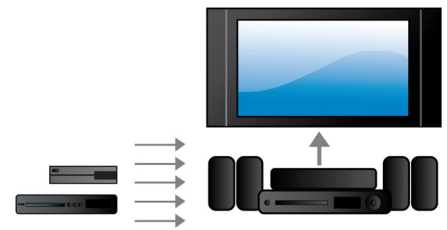

### Full HD 3D Blu-ray

Ga volledig op in 3D-films in uw eigen woonkamer met deze Full HD 3D-TV. Active 3D maakt gebruik van de nieuwste generatie snel wisselende displays voor levensechte diepte en een realistisch beeld in 1080 x 1920 Full HD-resolutie. Met de speciale bril, waarvan het linker- en rechterglas synchroon met de wisselende beelden open en dicht gaan, wordt een Full HD 3D-effect verkregen in uw home cinema. U kunt tegenwoordig kiezen uit een uitgebreide collectie 3D-topfilms op Blu-ray. Daarnaast wordt Surround Sound bij Blu-ray niet gecomprimeerd en is het geluid bijna niet van de realiteit te onderscheiden.

### HDMI-hub

Met de extra HDMI-poorten van de HDMI-hub kunt u nog meer apparaten aansluiten op uw home cinema, zoals uw gameconsole of HD set-top box. Door de apparaten via de HDMI-hub aan te sluiten, kunt u voor al uw entertainment genieten van High Definition-geluid en -beeld.