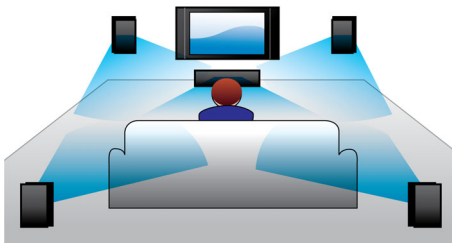

Dolby TrueHD en DTS-HD

Dolby TrueHD en DTS-HD Master Audio Essential spelen uw Blu-ray Discs af met geluid van zeer hoog niveau. Het geluid is bijna niet te onderscheiden van het origineel; u hoort dus wat de makers willen dat u hoort. Dolby TrueHD en DTS-HD Master Audio Essential maken uw HD-entertainmentervaring compleet.