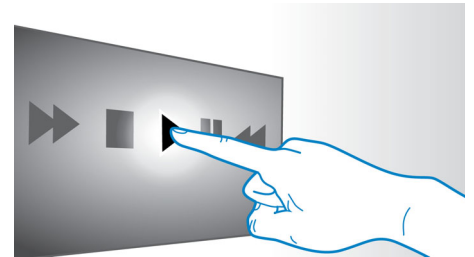

Bediening via touchscreen voor afspelen

Met de intuïtieve bediening via het touchscreen kunt u het volume en andere afspeloorties bedienen door eenvoudig op de aanraakgevoelige bedieningselementen op het voorpaneel te drukken.