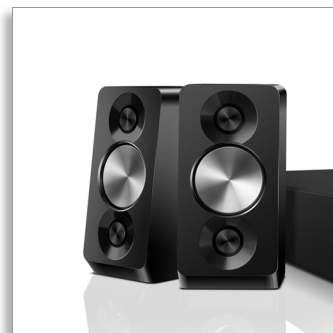

Philips  
5.1 home cinema

Dubbel basgeluid  
3D Blu-ray

HTS5563

### Bezeten van muziek

Breng het overweldigende gevoel van de bioscoop naar uw huiskamer met het Philips Home Cinema-systeem HTS5563. Surround Sound van maar liefst 1000 W uit luidsprekers met twee baspijpen en Full HD 1080p met DVD-weergave geven home entertainment ongekende power.

#### **Geweldig geluid**

- Krachtige luidsprekers met dubbele baspijpen voor geweldig geluid
- Dolby TrueHD en DTS-HD voor een geweldige Surround Sound
- Het RMS-vermogen van 1000 W levert geweldig geluid voor films en muziek