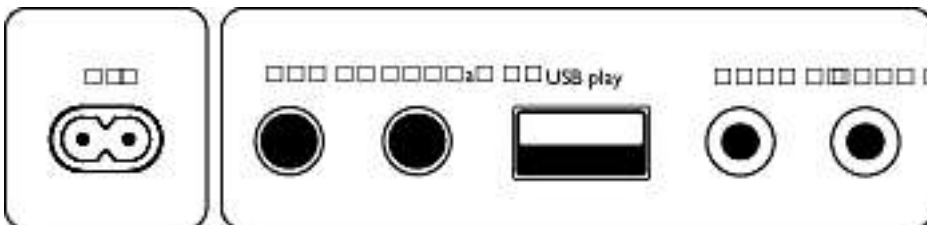

Produktmål

- Højde: 70 cm
- Bredde: 30.9 cm
- Dybde: 32.2 cm
- Vægt: 10.52 kg

Tilbehør

- Medfølgende tilbehør: Netledning, Lynhåndbog, Garantibevis, Sikkerhedsgarantibevis

Display

- Baggrundsbelysning: blå
- Opladeindikator: rød