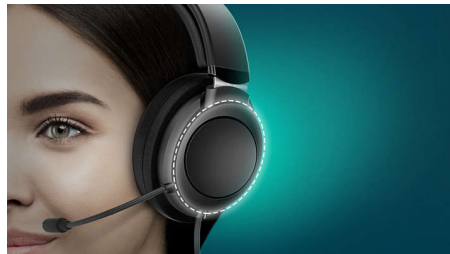

- Výška: 22.5 cm
- Šířka: 19.5 cm
- Hloubka: 5 cm
- EAN: 48 95229 11027 4
- Hrubá hmotnost: 0.26 kg
- Čistá hmotnost: 0.153 kg
- Hmotnost obalu: 0.107 kg

Rozměry výrobku

- Výška: 18.5 cm
- Šířka: 16.5 cm
- Hloubka: 4 cm
- Hmotnost: 0.153 kg

Design

- Barva: Modrá

UPC

- UPC: 8 40063 20109 5

TAH4105BL/00

Přednosti

Bohaté basy, čistý zvuk

Znovu a znovu prožívejte své nejlepší chvíle na tanečním parketu. 32mm neodymové reproduktory přinášejí hluboké, silné basy a jasný zvuk. Uzavřený design zajišťuje skvělou zvukovou izolaci, takže si můžete vychutnat každou sekundu svých oblíbených skladeb.

Lehké

Tato za uši sluchátka jsou dostupná ve stylových, matných odstínech a mohou se pochlubit polstrovaným sluchátkovým obloukem, který je tak lehký, že ho téměř neucítíte. Měkké náušníky jsou jasně označeny pro levé a pravé ucho a jejich oblouk lze upravovat, dokud to není úplně ono.

Plachý sklopný design

Užijte si basy na cestách. Náušníky lze složit naplocho a vtočit směrem dovnitř, aby se snadno vešly do kapsy nebo tašky. Stačí je složit a můžete jít.

Integrované ovládání.

Přijměte hovor. Pozastavte přehrávání hudby. To vše, aniž byste se museli dotknout smartphonu. Pravoúhlý konektor vám pomůže udržet sluchátka zapojená do chytrého zařízení, i když máte telefon právě v kapse.

- Pravoúhlý konektor. Udržuje vaše sluchátka zapojená

Matné odstíny, které zaujmou

Matné odstíny, které zaujmou

Skvělá zvuková izolace díky

Skvělá zvuková izolace díky uzavřenému designu

Výkonný 32mm neodymový reproduktor

Výkonné 32mm neodymové reproduktory

Měkké náušníky

Měkké náušníky, které lze naklopit pro maximální pohodlí

Kompaktní a sklopná

Opravdu kompaktní a sklopná sluchátka, která jsou ideální pro cestování a umožní vám vzít si hudbu kamkoli.

Datum vydání 2024-03-02

Verze: 9.3.4

EAN: 48 95229 11027 4

© 2024 Koninklijke Philips N.V.
Všechna práva vyhrazena.

Údaje mohou být změněny bez předchozího varování.
Ochranné známky jsou majetkem Koninklijke Philips N.V. nebo jejich příslušných vlastníků.

www.philips.com