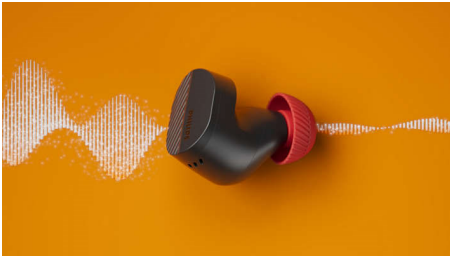

Per il tipo di vita attiva che piace a te

- Connettività e audio migliori. Bluetooth di ultima generazione*
- Cuscinetti in silicone testurizzato e auricolari riflettenti
- Vai ovunque. Resistenza all'acqua IPX5
- Vestibilità auricolare affidabile. Muoviti senza paura

PHILIPS

Cuffie True wireless

Audio naturale e preciso Cancellazione del rumore Pro, Chiamate più nitide in movimento, Vestibilità auricolare affidabile

In evidenza

Cancellazione del rumore Pro

Palestra affollata? Parco ventoso? La cancellazione adattiva del rumore reagisce rapidamente all'ambiente circostante per eliminare i rumori esterni, incluso il vento, in tempo reale. Se ti capita di correre in prossimità di strade trafficate, tocca un auricolare per attivare la modalità di avviso e lasciare entrare i suoni esterni.

Chiamate più nitide in movimento

Durante una chiamata, un microfono dedicato cattura il suono della voce mentre un algoritmo di intelligenza artificiale rimuove il rumore di fondo circostante. La persona con cui stai parlando sentirà la tua voce, non il traffico o le conversazioni delle persone vicine!