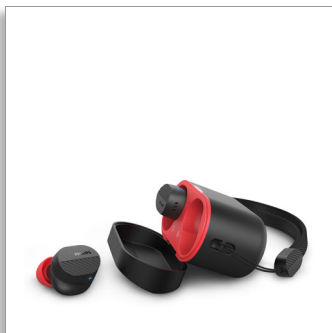

Philips
Cuffie True wireless

Audio naturale e preciso

Cancellazione del rumore Pro
Chiamate più nitide in movimento
Vestibilità auricolare affidabile

TAA5508BK

L'essenziale per l'allenamento

Dagli allenamenti in palestra al tempo libero, le cuffie True wireless con sistema di cancellazione del rumore ti motiveranno a fare movimento! Scopri l'audio eccezionale e nitido di musica, podcast e della chiamate. Grazie all'affidabile vestibilità auricolare, gli auricolari rimangono al loro posto.

Un audio dettagliato che ti dà la carica

- Philips sound: audio avvolgente, naturale e preciso
- Driver da 8 mm rivestiti in grafene
- Cancellazione del rumore Pro: immergiti e via
- Chiamate più nitide in movimento. Sentiranno te, non il rumore