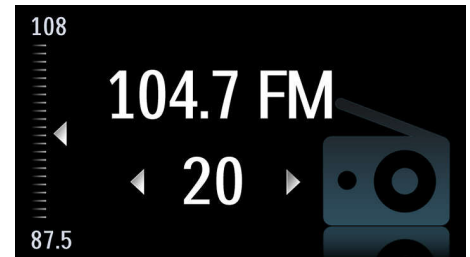

Цифровой тюнер с предустановками

Просто настройте необходимую станцию, а затем нажмите и удерживайте кнопку Preset (Предустановка), чтобы сохранить частоту. Благодаря функции сохранения предустановленных радиостанций можно быстро получить доступ к любимой радиостанции, не настраивая ее вручную каждый раз.