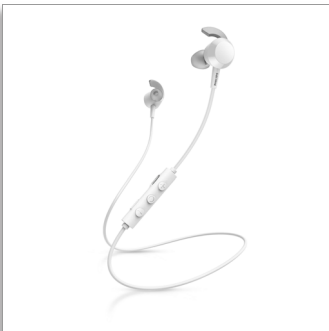

Philips
Écouteurs intra-auriculaires sans fil

HP 8,2 mm/conception arrière fermée
Intra-auriculaire

TAE4205WT

Des basses intenses

Vous adorez le moment où les basses explosent ? Ces écouteurs intra-auriculaires sans fil diffusent des basses plus profondes d'une simple pression sur un bouton ! Bénéficiez de 10 heures d'autonomie, d'une fonction de charge rapide et de tours d'oreille souples, pour un maintien sûr et une meilleure isolation phonique passive.

Des playlists aux appels

- Le câble du casque repose confortablement au niveau de la nuque
- Appairage intelligent. Recherche automatique des appareils Bluetooth.
- Télécommande intégrée. Basculez facilement entre votre playlist et le téléphone.

Le confort en toute simplicité

- 3 embouts interchangeable en caoutchouc
- Le tube acoustique ovale tient confortablement dans votre conduit auditif
- Tours d'oreille pour un maintien stable. Meilleure isolation phonique passive.
- Une solution sûre, souple et confortable

PHILIPS

Écouteurs intra-auriculaires sans fil
HP 8,2 mm/conception arrière fermée Intra-auriculaire

TAE4205WT/00

Caractéristiques

Bouton d'amplification des basses

Ce casque sans fil est doté de haut-parleurs en néodyme de 8,2 mm qui produisent un son clair et des basses puissantes. Lorsque vous souhaitez les intensifier, il vous suffit d'appuyer sur le bouton d'amplification des basses de la télécommande intégrée. La différence est instantanée.