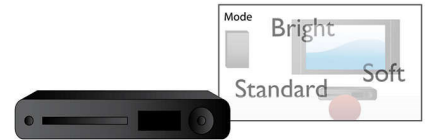

Képernyő kitöltése

Bármit is néz, bármilyen TV-készüléken, a Képernyőkitöltés funkció biztosítja, hogy a kép kitölti a teljes képernyőt. A képernyő tetején és alján található zavaró fekete sávok, és az unalmas kézi beállítások nélkül. Egyszerűen nyomja meg a Képernyőkitöltés gombot, válassza ki a formátumot, és élvezze a filmet teljes képernyős formában.

esetén nem kell mást tennie, mint csatlakoztatni az USB eszközt, kiválasztani a filmet, zenét vagy képet, és máris kezdheti a lejátszást.

Smart Picture

A Smart Picture optimalizálja a képbeállításokat: a színeket, a fényerőt, a telítettséget, a kontrasztot, a képélességet stb., ami a látványélmény teljességét minden esetben javítja.