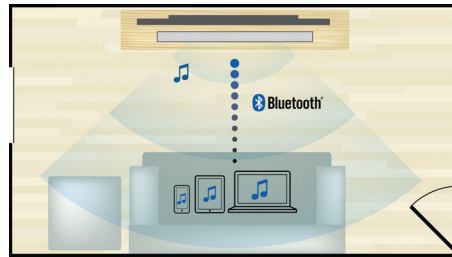

Přednosti

Bezdrátové zadní a basové reproduktory

Bezdrátové zadní a basové reproduktory se snadnou instalací

Inteligentní uspořádání kabeláže

Inteligentní uspořádání kabeláže přehledně uspořádá kabely u vás doma.

Reproduktory MTM

Konfigurace střední basový reproduktor – výškový reproduktor – střední basový reproduktor (MTM) ve všech hlavních i satelitních reproduktorech nabízí hlasitý a skutečně věrný zvuk bez ohledu na to, odkud posloucháte. Vždy si tak vychutnáte křišťálově čistý zvuk bez zkreslení.

Basový reflektor subwooferu

Basový reflektor s kopulovitým tvarem ještě více prohlubuje hloubky díky plynulému vysílání do všech stran. Jeho konstrukce pak předchází tlumení při umístění subwooferu na koberec.

Bezdrátové streamování Bluetooth

Bezdrátové streamování hudby Bluetooth z hudebních zařízení