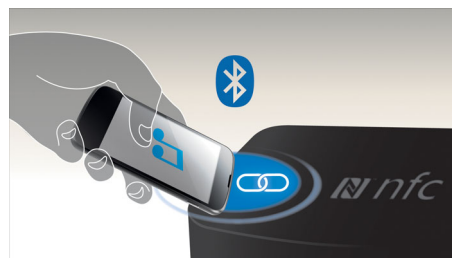

## Reproduktory MTM

Konfigurace střední basový reproduktor – výškový reproduktor – střední basový reproduktor (MTM) ve všech hlavních i satelitních reproduktorech nabízí hlasitý a skutečně věrný zvuk bez ohledu na to, odkud posloucháte. Vždy si tak vychutnáte křišťálově čistý zvuk bez zkreslení.

## Basový reflektor subwooferu

Basový reflektor s kopulovitým tvarem ještě více prohlubuje hloubky díky plynulému vysílání do všech stran. Jeho konstrukce pak předchází tlumení při umístění subwooferu na koberec.

## Bezdrátové streamování Bluetooth

Bezdrátové streamování hudby Bluetooth z hudebních zařízení

## Technologie NFC

Pomocí technologie NFC (Near Field Communications) spárujete zařízení Bluetooth jednoduše jedním dotykem. Stačí klepnout na chytrý telefon nebo tablet s technologií NFC

v dosahu NFC reproduktoru. Takto jednoduše reproduktor zapnete, aktivujete párování Bluetooth a spustíte streamování hudby.