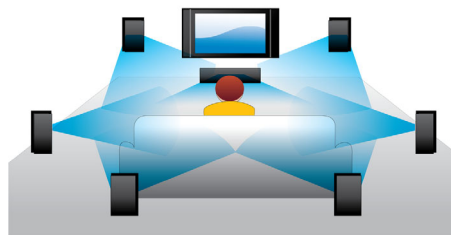

Dolby TrueHD

O Dolby TrueHD oferece-lhe o melhor som a partir dos seus discos Blu-ray. O som reproduzido é praticamente indistinguível do som de um estúdio de gravação, para ouvir exactamente aquilo que os artistas tinham em mente. O Dolby TrueHD completa a sua experiência de entretenimento em alta definição.