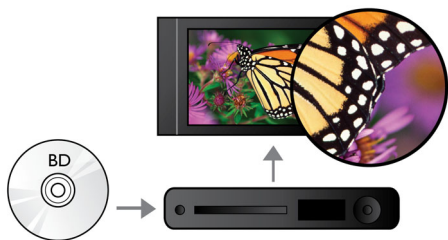

PHILIPS

Hlavné prvky

Prehrávanie diskov Blu-ray

Disky Blu-ray majú kapacitu na prenášanie údajov s vysokým rozlíšením spolu s obrazom v rozlíšení 1920 x 1080, ktorý definuje obraz s plným vysokým rozlíšením. Scény ožívajú, keď na vás vyskočia detaily, zjemnia sa pohyby a obraz sa zobrazí krištáľovo čistý. Blu-ray tiež zabezpečuje nekomprimovaný priestorový zvuk - takže váš zážitok zo zvuku sa stane neuveriteľne realistickým. Vysoká ukladacia kapacita diskov Blu-ray tiež umožňuje vstavenie celej rady interaktívnych možností. Plynulá navigácia počas prehrávania a iné vzrušujúce funkcie, ako napríklad rozbaľovacie ponuky prinášajú úplne nový rozmer do domácej zábavy.

prehrávač diskov Blu-ray alebo systém domáceho kina pripojený na internet – buď bezdrôtovo, alebo pomocou kábla pripojeného ku konektoru LAN – a potom sa pohodlne usadiť a vychutnať si to najlepšie zo služieb YouTube a Picasa.