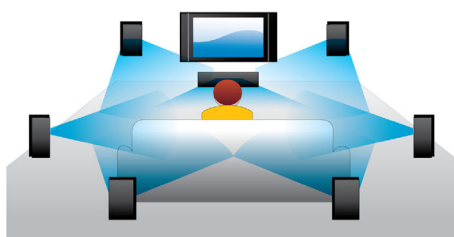

Dolby TrueHD

Technológia Dolby TrueHD poskytuje ten najkvalitnejší zvuk z diskov Blu-ray. Reprodukovaný zvuk je prakticky nerozpoznateľný od štúdiovej nahrávky, takže budete počuť presne to, čo pre vás pripravili jeho tvorcovia. Technológia Dolby TrueHD je dokonalým vyvrcholením vášho zážitku zo zábavy vo vysokom rozlíšení.

Dolby Digital DTS2.0

Dolby Digital DTS2.0 pre jedinečné filmové zážitky