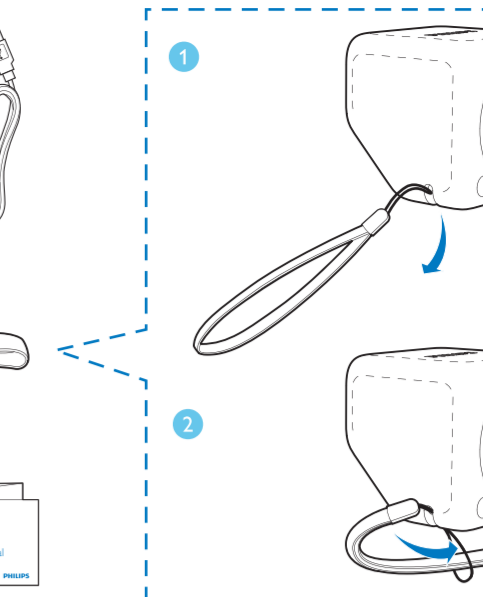

Толък пайдаданушы нускаулыған жүктеп алу үшін www.philips.com/support торабына кіріңіз.
De volledige gebruikershandleiding kunt u downloaden op www.philips.com/support.
Peňą wersję instrukcji obsługi można pobrać ze strony internetowej www.philips.com/support.
Para transferir o manual do utilizador completo, visite www.philips.com/support.
На полную версию руководства пользователя можно загрузить на веб-сайте www.philips.com/support.
Na stránke www.philips.com/support si môžete prezvať úplný návod na používanie.
Den fullständiga användarhandboken finns på www.philips.com/support.
Шоб завантажити повний посібник користувача, відвідайте веб-сайт www.philips.com/support.
要下載完整的用戶手冊，請瀏覽 www.philips.com/support。
若要下載完整的使用手冊，請造訪 www.philips.com/support。