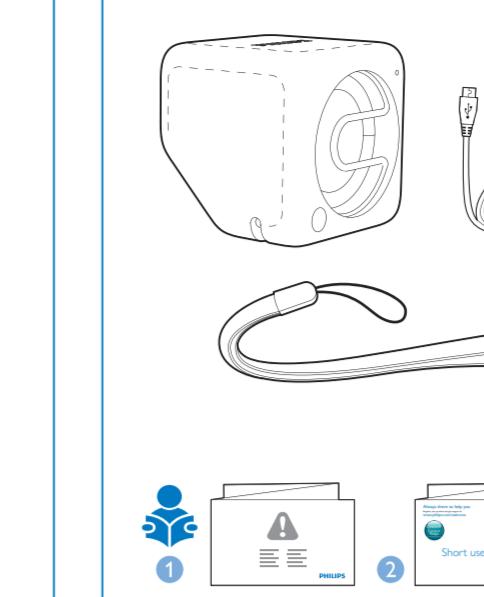

Толък пайдаданушы нускаулыған жүктеп алу үшін www.philips.com/support торабына кіріңіз.
De volledige gebruikershandleiding kunt u downloaden op www.philips.com/support.
Peňą wersję instrukcji obsługi można pobrać ze strony internetowej www.philips.com/support.
Para transferir o manual do utilizador completo, visite www.philips.com/support.
На полную версию руководства пользователя можно загрузить на веб-сайте www.philips.com/support.
Na stránke www.philips.com/support si môžete prezvať úplný návod na používanie.
Den fullständiga användarhandboken finns på www.philips.com/support.
Шоб завантажити повний посібник користувача, відвідайте веб-сайт www.philips.com/support.
要下載完整的用戶手冊，請瀏覽 www.philips.com/support。
若要下載完整的使用手冊，請造訪 www.philips.com/support。