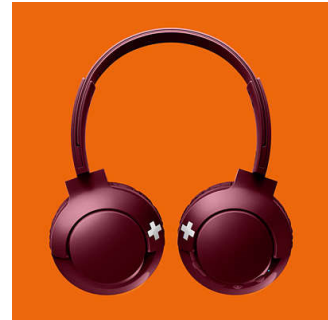

PHILIPS

Juhtmevabad kõrvale asetuvad mikrofoniga kõrvaklapid
32 mm draiverid / suletud tagaosa Kõrvapealsed, Pehme padjandid, Kokkupandav

SHB3075RD/00

Esiletõstetud tooted

12-tunnine esitusaeg

Tänu 12-tunnisele esitusajale võimaldab aku kogu päeva muusikat kuulata.

Bluetooth

Paarige kõrvaklapid hõlpsasti mõne Bluetooth-seadmega ja nautige muusikat juhtmevabalt.

Juhtnupud

Paremal klakil on juhtnupud lasevad kontrollida muusikat ja kõnesid vaid ühe vajutusega.

Kokkupandav

Tänu kokkupandavale disainile on BASS+ kõrvaklappe lihtne kokku klappida ja ära panna ning klappid saab mugavalt reisile kaasa võtta.

Käed-vabad helistamine

Mugav käed-vabad helistamine mikrofoni ja Bluetooth® 4.1 abil