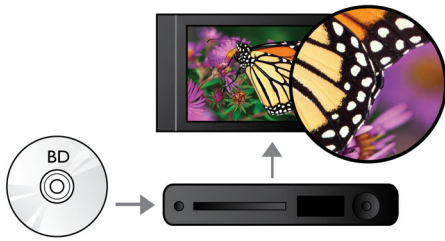

Χαρακτηριστικά

Αναπαραγωγή δίσκου Blu-ray

Οι δίσκοι Blu-ray μπορούν να μεταφέρουν δεδομένα υψηλής ευκρίνειας, καθώς και φωτογραφίες σε ανάλυση 1920 x 1080, δηλαδή εικόνες Full HD. Καθώς οι λεπτομέρειες γίνονται άμεσα αντιληπτές, οι κινήσεις ομαλότερες και οι εικόνες πιο διαυγείς, οι σκηνές ζωντανεύουν. Το Blu-ray αποδίδει επίσης surround ήχο χωρίς συμπίεση και σας προσφέρει εκπληκτικά ζωντανή εμπειρία ήχου. Οι δίσκοι Blu-ray υψηλής χωρητικότητας προσφέρουν δυνατότητα ενσωμάτωσης πλήθους διαδραστικών δυνατοτήτων. Η εύκολη πλοήγηση κατά την αναπαραγωγή και άλλες συναρπαστικές λειτουργίες, όπως τα αναπτυσσόμενα μενού, προσδίδουν μια εντελώς νέα διάσταση στην οικιακή ψυχαγωγία.