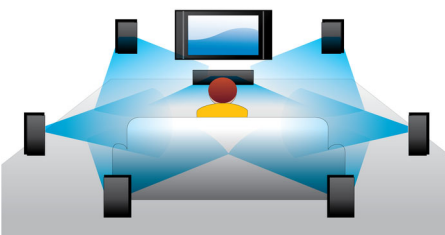

Dolby TrueHD και DTS-HD MA

Το DTS-HD Master Audio και το Dolby TrueHD παράγουν εκπληκτικό ήχο 7,1 καναλιών από δίσκους Blu-ray. Ο ήχος που αναπαράγεται είναι σχεδόν πανομοιότυπος με τον ήχο του κύριου αντιγράφου του στούντιο για να μπορείτε να ακούτε την ποιότητα που προορίζεται αρχικά. Το DTS-HD Master Audio και το Dolby TrueHD ολοκληρώνουν την εμπειρία ψυχαγωγίας υψηλής ευκρίνειας.