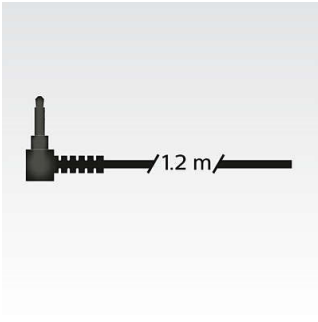

PHILIPS

Kopfhörer mit Mikrofon
40 mm Treiber/geschlossen On-Ear, Atmungsaktive Ohrpolster, Faltsystem für kompakte Aufbewahrung

SHL3265WTB/00

Besonderheiten

1,2 m langes Kabel

1,2 m langes Kabel ideal für den Gebrauch im Freien

Produktabmessungen

- Höhe: 18.5 cm
- Breite: 15 cm
- Tiefe: 4.5 cm
- Breite: 5.9 Zoll
- Höhe: 7.3 Zoll
- Tiefe: 1.8 Zoll
- Gewicht: 0.17 kg
- Gewicht: 0.375 lb

Design

- Farbe: Weiß

Ausstellungsdatum
2024-03-03