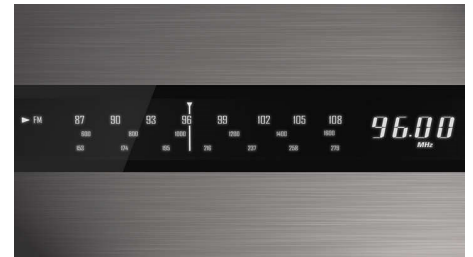

FM/MW/LW stereo radio

FM/MW/LW stereo radio