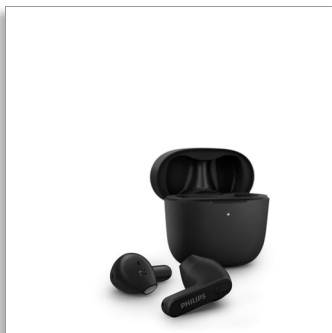

Philips  
Casque True Wireless

Écouteurs pour oreille externe  
Boîtier de charge ultra-compact  
Protection contre l'eau IPX4  
Jusqu'à 18 h d'autonomie

TAT2236BK

## Boîtier ultra-mince. Maintien confortable.

Ce casque True Wireless résistant à la transpiration et aux éclaboussures vous accompagne partout ! Le boîtier de charge tient dans la poche de votre slim. Les écouteurs se placent dans l'oreille externe, ce qui est idéal si vous n'aimez pas la sensation des embouts dans le conduit auditif.