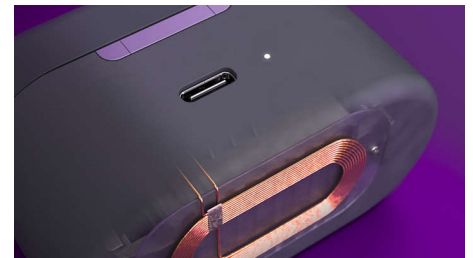

35 Stunden Wiedergabezeit mit Ladetasche

Sind diese Earbuds und die Ladetasche vollständig aufgeladen, können Sie mehr als einen Tag lang Musik hören. Außerdem wird die Musik angehalten, wenn Sie einen Earbud herausnehmen, damit Sie keinen Beat verpassen. Die Qi-kompatible Ladetasche kann kabellos oder über USB-C aufgeladen werden.

Philips Headphones App

Mit der Philips Headphones App können Sie das Noise Cancelling durch Umschalten zwischen voreingestellten Modi anpassen und die Unterdrückung von Windgeräuschen aktivieren. Mit einem Equalizer können Sie Ihren Sound an Ihre Stimmung anpassen.

Schnelle Kopplung. Touch-Steuerung

Die Touch-Steuerung erleichtert die Bedienung und mit Google Fast Pair können Sie über einmaliges Antippen eine Kopplung zu einem kompatiblen Android-Gerät herstellen. Wenn sich die Kopfhörer in der Nähe Ihres Android-Geräts befinden, werden Sie automatisch gefragt, ob Sie eine Verbindung herstellen möchten.

IR-Sensor

IR-Sensor. Die Musik wird angehalten, wenn Sie einen Earbud herausnehmen

Ohrstöpsel aus Silikon

Ohrstöpsel aus Silikon in 7 Größen

Spritzwassergeschützt und schweißresistent gemäß IPX4

Spritzwassergeschützt und schweißresistent gemäß IPX4 bei jedem Wetter