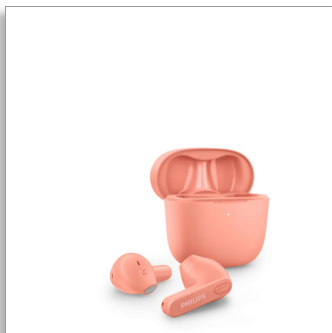

Philips
Полностью
беспроводные наушники

Наушники-вкладыши

Сверхкомпактный футляр для зарядки
Класс защиты от влаги IPX4
До 18 часов воспроизведения

TAT2236PK

Сверхтонкий корпус. Комфортная посадка.

Эти полностью беспроводные наушники с защитой от влаги и пота всегда удобно брать с собой! Футляр для зарядки поместится в карман штанов. Форм-фактор этих наушников обеспечит идеальную посадку, если вам не нравятся ощущения от внутриканальных наушников.

- Защита от брызг и пота IPX4
- Сверхкомпактный футляр для зарядки USB. 12 дополнительных часов воспроизведения
- 6 часов воспроизведения. 15 минут зарядки для часа прослушивания
- Чистый звук, энергичные басы. Излучатели 12 мм с неодимовыми магнитами

Габариты изделия

- высота: 4.58 см
- ширина: 5.06 см
- Глубина: 2.89 см
- Вес: 0.036 кг

Аксессуары

- Краткое руководство
- Зарядный чехол
- Кабель для зарядки: Кабель USB-C, 500 мм

Дизайн

- цвет: Розовый
- Стиль ношения: Наушник-вкладыш
- Плотная посадка: Вкладыши
- Вкладыш с плотной посадкой: Свободная посадка