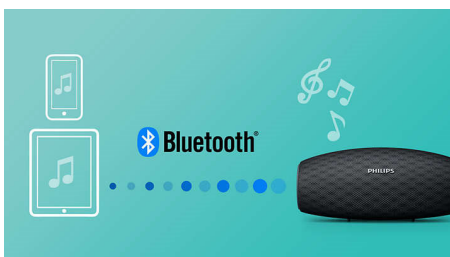

Basové reproduktory

Reproduktor EverPlay přináší díky velkým basovým zářičům silný zvuk i u přístrojů malých rozměrů. Přináší mimořádné zvýraznění a rozšíření basů.

Funkce anti-clipping

Funkce anti-clipping umožňuje přehrávat hudbu hlasitě a přitom zachová vysokou kvalitu, i když dochází k baterie. Přijímá široký rozsah vstupních signálů od 300 mV do 1 000 mV a chrání reproduktory před poškozením způsobeným zkreslením. Tato vestavěná funkce sleduje hudební signál procházející zesilovačem a udržuje vrcholy v rámci rozsahu zesilovače. Brání tak zkreslení zvuku způsobenému osekáním, aniž by ovlivňovala hlasitost. Schopnost přenosného reproduktoru reprodukovat vrcholy klesá spolu s nabitím baterie, funkce anti-clipping ale omezuje vrcholy způsobené slabou baterií a hudba tak zůstává nezkreslená.

Bezdrátový přenos hudby

Rozhraní Bluetooth je bezdrátové komunikační rozhraní, které je efektivní a zároveň

energeticky úsporné. Tato technologie umožňuje snadné bezdrátové připojení mezi iPody/iPhony/iPady a dalšími zařízeními s rozhraním Bluetooth, jako jsou chytré telefony, tablety nebo dokonce notebooky. Takže si můžete vychutnávat svou oblíbenou hudbu, zvuk k videu nebo ke hře z reproduktoru a bezdrátově.