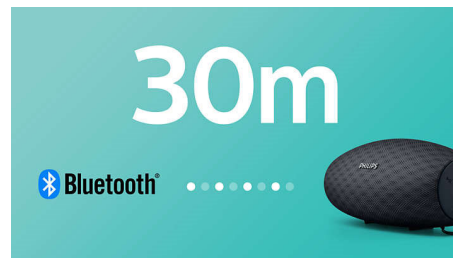

Dosah Bluetooth 30 m

Pohybujte se volně s chytrým telefonem, aniž byste se museli bát, že vám hudba přestane hrát. Reproduktor EverPlay nabízí neuvěřitelně stabilní připojení Bluetooth s dlouhým dosahem až 30 metrů, které je třikrát rychlejší než průmyslový standard. Reproduktory jsou vybaveny citlivou anténou a filtrem rádiových frekvencí pro minimalizaci rušení na pozadí.

Vestavěný mikrofon

Díky vestavěnému mikrofonu funguje tento reproduktor také jako hlasitý telefon. Při příchodním hovoru se hudba ztlumí a můžete mluvit přes reproduktor. Můžete zavolat na obchodní schůzku. Nebo zavolat známému z večírku. Ať tak nebo tak, funguje to skvěle.