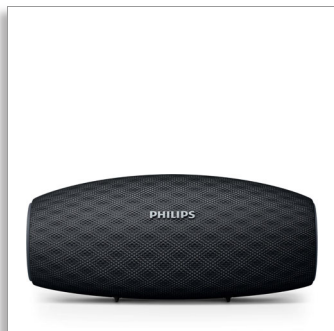

Philips
bezdrátový přenosný
reproduktor

10 W, 10 hodin

Velký dosah Bluetooth
Voděodolný, prachotěsný
Možnost rychlého nabíjení

BT6900B

Neustálá hudba

Vaše hudba se nikdy nezastaví. Bezdrátový přenosný reproduktor Everplay hraje bez přerušení díky silnému připojení Bluetooth a intuitivnímu nabíjení. Jeho speciální povrch vypadá krásně a stejně tak je i odolný.

Intuitivní nabíjení

- Rychlonabíječka nabije reproduktor třikrát rychleji.
- Kontrolka baterie pro snadné zobrazení úrovně nabití
- USB kabel je zdvojený jako popruh

Silné připojení Bluetooth

- Bezdrátový přenos hudby pomocí funkce Bluetooth
- Silné připojení Bluetooth až na 30 m
- Vestavěný mikrofon pro telefonování handsfree

Silný zvuk

- Basové zářiče pro mimořádné zvýraznění a rozšíření basů
- Hlasitý zvuk z předního neodymového reproduktoru
- Funkce anti-clipping zajišťuje hlasitou hudbu bez zkreslení

Mimořádná odolnost

- Robustní provedení – odolný proti otřesům, prachotěsný a voděodolný (IP57)
- Vysoce odolná látka DuraFit

PHILIPS

bezdrátový přenosný reproduktor
10 W, 10 hodin Velký dosah Bluetooth, Voděodolný, prachotěsný, Možnost rychlého nabíjení

BT6900B/00

Přednosti

Přední reproduktor

Co se týče kvality zvuku, je reproduktor EverPlay nekompromisní. Přední neodymový reproduktor přináší čistý, přirozený, silný zvuk s hlubokými a dynamickými basy. Perfektní pro všechny hudební styly, ať si hudbu poslyšíte venku nebo v místnosti.