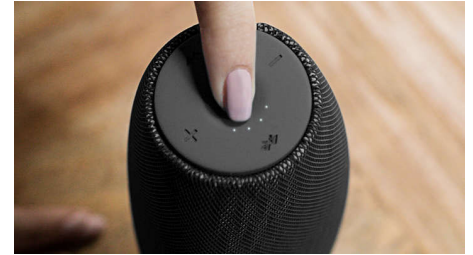

Indikátor baterie

Konečně Bluetooth reproduktor, který jednoduchým a jasným způsobem zobrazuje zbývající kapacitu. S reproduktorem EverPlay jen stisknete tlačítko napájení a vidíte, kolik baterie zbývá.

USB popruh

Dobíjení nebylo nikdy tak snadné. Když začíná docházet energie, použijte šikovný USB dobíjecí kabel s popruhem 2 v 1. Zapojte ho pro nabíjení, nebo ho použijte k připevnění reproduktoru k tašce pro snadné přenášení.