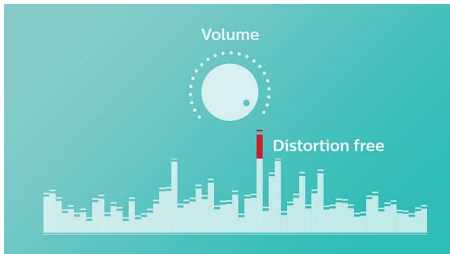

Basové reproduktory

Reproduktor EverPlay přináší díky velkým basovým zářičům silný zvuk i u přístrojů malých rozměrů. Přináší mimořádné zvýraznění a rozšíření basů.

Funkce anti-clipping

Funkce anti-clipping umožňuje přehrávat hudbu hlasitě a přitom zachová vysokou kvalitu, i když dochází k baterie. Přijímá široký rozsah vstupních signálů od 300 mV do 1 000 mV a chrání reproduktory před poškozením způsobeným zkreslením. Tato vestavěná funkce sleduje hudební signál procházející zesilovačem a udržuje vrcholy v rámci rozsahu zesilovače. Brání tak zkreslení zvuku způsobenému osekáním, aniž by ovlivňovala hlasitost. Schopnost přenosného reproduktoru reprodukovat vrcholy klesá spolu s nabitím baterie, funkce anti-clipping ale omezuje vrcholy způsobené slabou baterií a hudba tak zůstává nezkreslená.