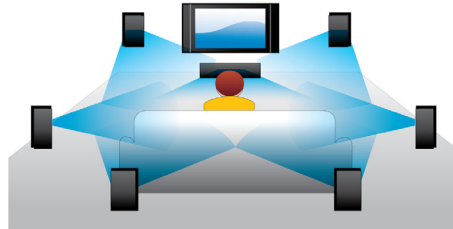

Dolby TrueHD

Dolby TrueHD biedt hoogwaardige audio voor uw Blu-ray Discs. Het geluid is bijna niet te onderscheiden van het origineel; u hoort dus wat de makers willen dat u hoort. Dolby TrueHD maakt uw HD-entertainmentervaring compleet.