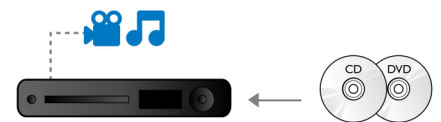

Geniet van films en muziek

Geniet van al uw films en muziek vanaf CD en DVD