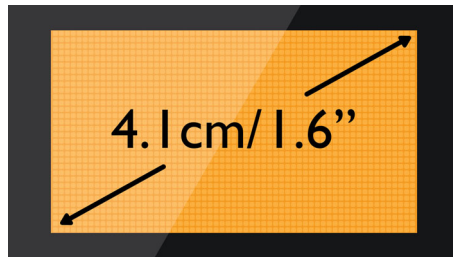

## Layar dot-matrix 4,1 cm (1,6")

Layar dot-matrix 4,1 cm (1,6") mudah dibaca