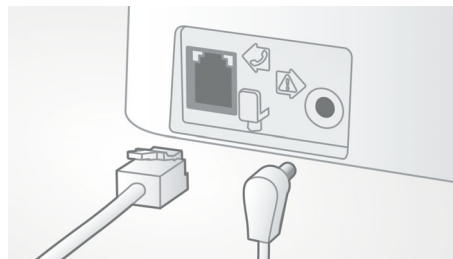

Mudah disetel

Kenyamanan tertinggi dengan setelan mudah. Instalasi sederhana - Produk Plug & Play