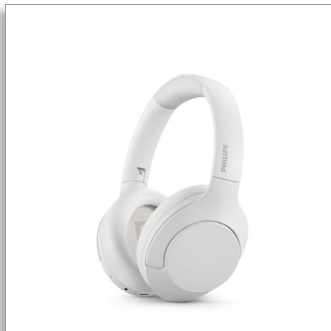

Philips
Draadloze hoofdtelefoon

Ruisonderdrukking Pro

Tot 60 uur afspeeltijd
Bluetooth multipoint
Aanraakbediening

TAH8506WT

Slanke stijl. Geweldig geluid.

Maak van een doorsnee dag een geweldige dag met deze strakke draadloze koptelefoon voor over het oor. Met het spannende geluid en de geavanceerde ruisonderdrukking kun je je in elke afspeellijst en podcast verliezen. Een gesprek voeren? De geluidskwaliteit tijdens het bellen is helder.

Geweldig geluid, stijlvolle look

- Slank ontwerp met Ruisonderdrukking Pro
- Helder geluid voor gesprekken
- Geweldig geluid uit drivers van 40 mm

Eenvoudige verbinding. Handig te gebruiken.

- Bluetooth multipoint. Sluit meerdere apparaten aan
- Tot 60 uur afspeeltijd*
- Aansluiten voor audio met hoge resolutie
- Aanraakbediening die u zelf kunt regelen. Schakel het aanraken in of uit

Geweldig geluid

Perfect afgestemde drivers van 40 mm zorgen voor veel details en bas, voor elk nummer of elke podcast. U kunt zelfs de meegeleverde kabel gebruiken om te genieten van de Hi-Res Audio-bestanden die beschikbaar zijn op uw favoriete streamingservice. Als u niet luistert, houdt de aantrekkelijke harde hoes uw hoofdtelefoon veilig.

Ontwerp/Design

- Kleur: Wit
- Draagstijl: Hoofdband
- Opvouwbaar ontwerp: Plat/naar binnen
- Materiaal op het oor: Synthetisch leer
- Oorpasvorm: Voor over het oor
- Type oorschelp:: Gesloten achterkant