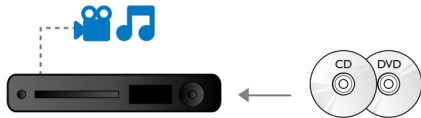

Fénypontok

Adja át magát a filmek és a zene élvezetének

Élvezze minden filmjét és zenéjét CD-ről és DVD-ről