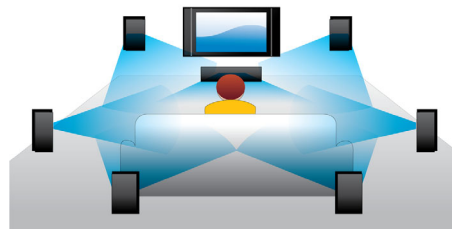

Dolby TrueHD

A Dolby TrueHD a legjobb hangzást nyújtja Blu-ray lemezeiről. A hangzás gyakorlatilag megkülönböztethetetlen a felvételi stúdiókban készült mesterszalagokétól, így amit hall, pontosan az alkotók szándéka. A Dolby TrueHD teljesebbé teszi a nagy felbontás által nyújtott élményt.