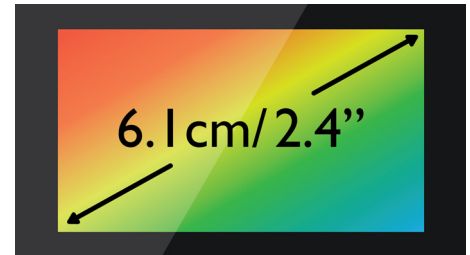

Telefónny zoznam na 200 mien

Majte vždy k dispozícii telefónne čísla svojich blízkych: uložte si do telefónneho zoznamu až 200 mien.

6,1 cm (2,4") farebný displej TFT

6,1 cm (2,4") farebný displej TFT s vysokým kontrastom