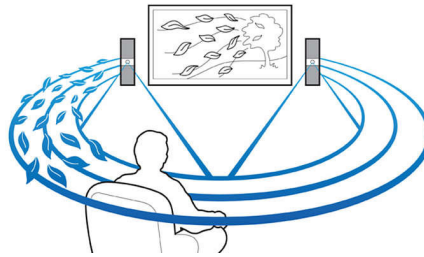

Crystal Clear Sound

Crystal Clear Sound pour une clarté et un réalisme exceptionnels

Écoutez et chargez votre iPod ou votre iPhone

Écoutez votre musique préférée tout en chargeant votre iPod/iPhone ! Connectez simplement votre iPod/iPhone avec son câble USB au port USB du système Home Cinéma. Il recharge votre iPod/iPhone pendant la lecture afin de vous laisser profiter de votre musique sans vous soucier de l'état de la batterie de votre appareil Apple.