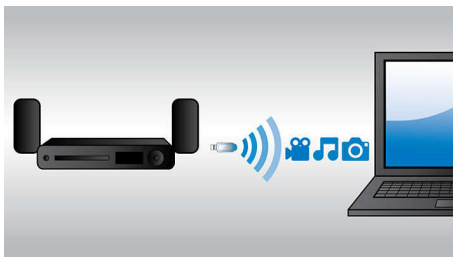

Conçu pour améliorer votre expérience cinéma à la maison

- Contrôle tactile pour une lecture et un réglage du volume intuitifs

Profitez en toute simplicité de vos films et musiques

- Full HD Blu-ray 3D pour une expérience 3D totalement immersive
- Wi-Fi intégré pour profiter de vos périphériques connectés sans fil
- Radio Internet pour découvrir les stations de radio du monde entier.
- 2 connexions HDMI, pour une excellente qualité d'image et de son
- Écoutez et chargez votre iPod/iPhone via le port USB
- Diffusion de votre musique sans fil en Bluetooth®

PHILIPS

Points forts

Full HD Blu-ray 3D

Grâce au téléviseur compatible Full HD 3D, laissez-vous séduire par la 3D tout en restant confortablement installé dans votre salon. Active 3D utilise la dernière génération d'écrans à commutation rapide pour une profondeur et un réalisme impressionnants avec une résolution Full HD 1080 x 1920. L'effet Full HD 3D est créé par les lunettes spéciales programmées pour synchroniser l'ouverture et la fermeture des verres droit et gauche avec les images à l'écran. Les films en 3D sur Blu-ray proposent de nombreux contenus haute qualité. En outre, le format Blu-ray permet de restituer un son Surround non compressé pour que votre expérience sonore soit incroyablement réaliste.

Puissance de 500 W RMS

La puissance de 500 W RMS offre une qualité sonore exceptionnelle aux films et à la musique

Wi-Fi intégré

Grâce au Wi-Fi intégré, il vous suffit de connecter votre Home Cinéma à votre réseau