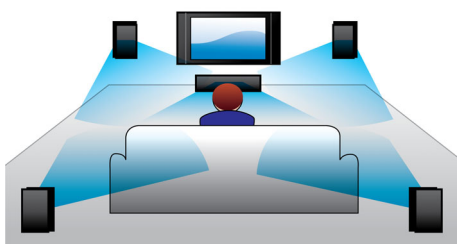

„Dolby Digital“

Pasaulyje pirmaujantis skaitmeninis daugiakanalis garso standartas „Dolby Digital“ pagal žmogaus ausies natūraliai apdorojamą garsą atkuria puikios kokybės tikrovišką erdvinį garsą.