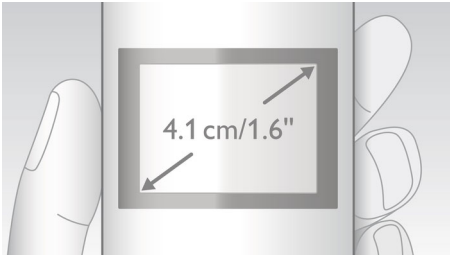

Milieuvriendelijk product

- Lage straling en laag energieverbruik

PHILIPS

Draadloze telefoon
Display 1,6 inch, oranje verlichting

Kenmerken

Display van 4,1 cm (1,6")

Eenvoudig afleesbaar display van 4,1 cm (1,6") met achtergrondverlichting