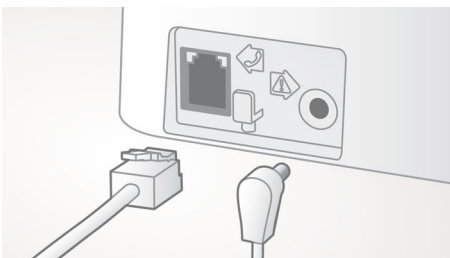

Eenvoudige installatie

Ultiem gemak dankzij de eenvoudige installatie. Eenvoudige installatie - Plug & Play-product